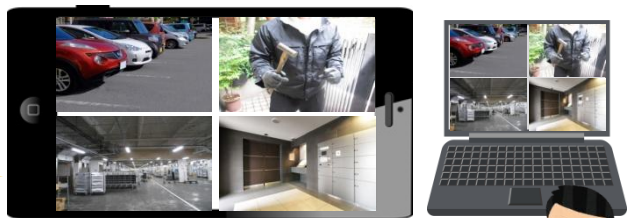

【主な駐車場での被害】

- ◆トラック・乗用車の盗難
- ◆バッテリー・タイヤ等の盗難
- ◆車上荒らし・車へのいたずら
- ◆軽油・ガソリンの抜き取り
- ◆燃料タンクへの液体などの異物混入
- ◆社員駐車場への無断駐車・当て逃げ
等々

会社や工場の駐車場は、業務が終わった夜間に被害が多発

従業員用の駐車場は、勤務中の昼間に被害が多発

防犯カメラで24時間監視！

「防犯カメラ設置」
で犯罪抑止！

録画映像で
犯人捜査の有効な
手がかり・証拠

最近の泥棒は組織化された窃盗団が多く、特殊器具でドアを開け合鍵を作り、エンジンをかけてトラックを盗んだり、リモコンキー用の電波の周波数を変えられる機械で鍵を開けたりと、手口が多様化・巧妙化しています。

夜間だけでなく、昼間でも車上荒らしなどの犯罪が増加しており、**24時間気が抜けません！**

「目的・予算」に合わせたシステムを提供いたします。
弊社担当までお気軽にご相談ください。

これからセキュリティ導入をお考えの皆様へ

裏面もご覧
ください

距離を問わないインターネット経由によるネットワーク映像監視

「ゼロ距離マネジメント」の実現で経営効率UPへ！

スマホ・タブレットやパソコンでリアルタイム画像を遠隔監視！

不審者の出入りをチェック・牽制・記録し、人や建物の安全を見守ります

防犯態勢の
確立

小売店・サービス店

集合住宅

神社・寺院

幼稚園・学校

駐車場・駐輪場

別荘

事務所

菜園・果樹園農家

従業員の動きやコーナーの人気度を映像で確認し、サービス計画に反映

サービスの
向上