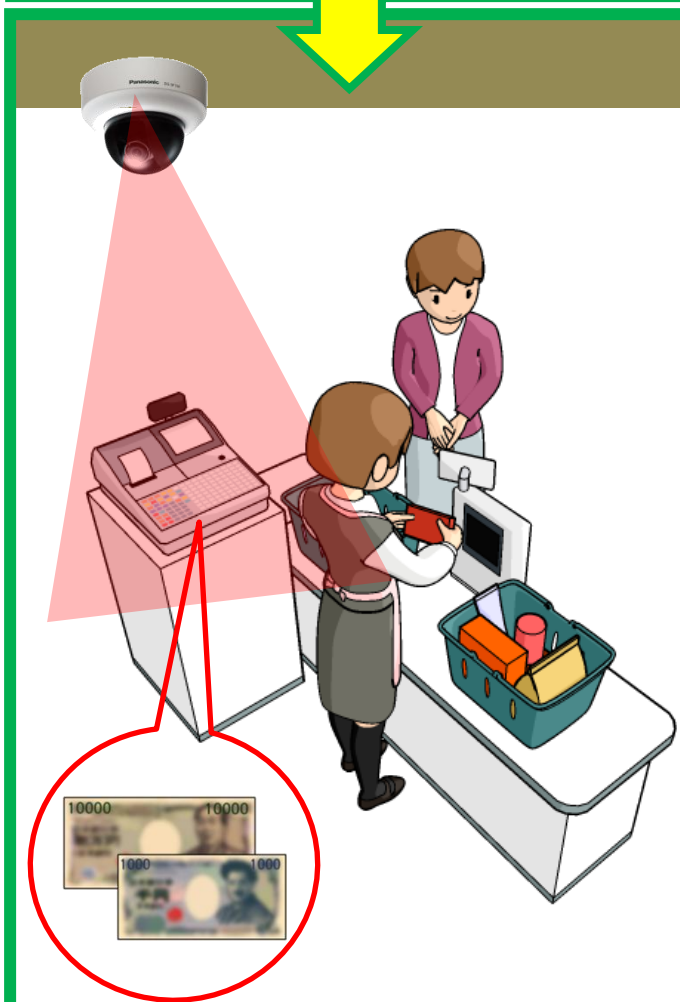

レジ回りの監視カメラシステム

- ・知り合いが来て商品をレジパスしていた
- ・レジの金額が合わない
- ・お店で誰かが不正を…

- ・従業員によるつり銭の間違いでお客様とトラブル→録画映像で確認を…
- ・従業員の不正防止に

どうしても犯人を探す場合は
隠し撮いを！

録画映像の確認で真相究明！
レジ強盗の抑止に！

- ・工事は従業員のいない、休日や深夜に行います。
 - ・画像の確認は録画画像の再生で行います。
- ご要望によりモバイルルータを使用し、iPhoneやPCでリアルタイムの動画で遠隔監視も可能です。

- ・お客様とのやり取りを画像だけでなく会話も録音。後で従業員の教育にも役立ちます。
- ・130万画素(メガピクセル)の高画質カメラなら、金種まで判別できます。

★他にも各種防犯カメラを取り扱っております。お問い合わせはお気軽に下記までどうぞ